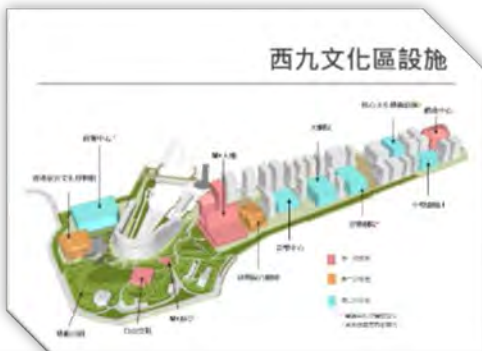

教師培訓預告

教師培訓預告

西九文化區系列(2)：香港故宮文化博物館、M+、戲曲中心及表演藝術全方位學習活動（網上）（重辦）

課程編號：**QA0020230109**

日期：2023年**10月6日（星期五）**

時間：2:30–5:30p.m.

模式：**網上研討會**

快將額滿